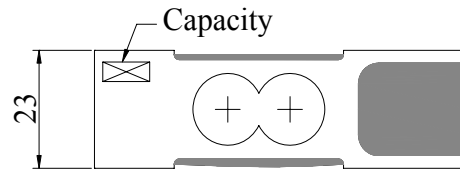

足立特殊測器(廈門)有限公司 NTS INSTRUMENT (XIAMEN) CO., LTD.
 壕門電子科技(廈門)有限公司 HOPE TECHNOLOGIC (XIAMEN) CO., LTD.

NA151

單點式稱重傳感器
 SINGLE POINT LOAD CELL

俯視(Top View)

主視(Front View)

用途特點: 機改電

Usage & Features: TO switch from mechanic to electronic

技術參數 Specification

額定負荷 Rated Capacities	10, 20, 40, 60, 150 (kg)
額定輸出 Rated Output	2.0 mV/V \pm 10%
零點平衡 Zero Balance	\pm 0.0200 mV/V
非線性 Non-linearity	0.02 %R.O.
滯後 Hysteresis	0.02 %R.O.
重復性 Repeatability	0.02 %R.O.
蠕變(30分鐘) 30mins Creep	0.02 %R.O.
回零(30分鐘) 30mins Return	0.02 %R.O.
安全過載率 Safe Overload	150 %R.O.
極限過載率 Ultimate Overload	200 %R.O.
輸出溫度影響 Temperature Effect On Output	0.002 %R.O./ $^{\circ}$ C
零點溫度影響 Temperature Effect On Zero	0.003 %R.O./ $^{\circ}$ C
輸入阻抗 Input Impedance	410 \pm 15 Ω
輸出阻抗 Output Impedance	350 \pm 5 Ω
絕緣阻抗 Insulation Impedance	\geq 5000 M Ω /(50VDC)
推薦工作電壓 Recommended Excitation	5~12 VDC
最大工作電壓 Maximum Excitation	15 VDC
工作溫度範圍 Operating Temperature Range	-20~60 $^{\circ}$ C
材質 Construction	鋁合金 Aluminum Alloy
防護等級 Protection Class	IP66 / IP67
電纜 Cable	ϕ 4 \times 0.5m
推薦台面尺寸 Recommended Platform Size	300 \times 300 mm
接線方式 Mode of Connection	紅: 電源+, 黑: 電源-, 綠: 信號+, 白: 信號- Red (EXC+) ,Black (EXC-) ,Green (SIG+) ,White (SIG-)