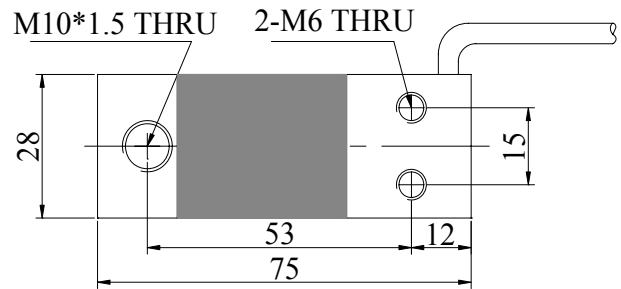

足立特殊測器(廈門)有限公司 NTS INSTRUMENT (XIAMEN) CO., LTD.
壕門電子科技(廈門)有限公司 HOPE TECHNOLOGIC (XIAMEN) CO., LTD.

NA151

單點式稱重傳感器
SINGLE POINT LOAD CELL

俯視(Top View)