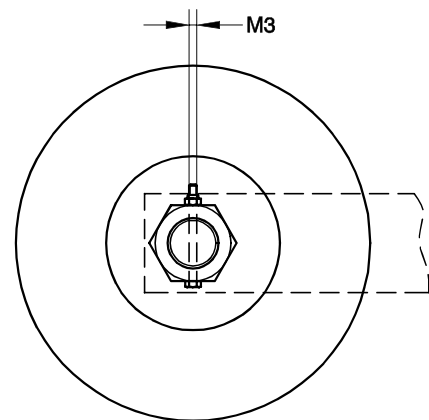

LOAD FOOT ACCESSORY FOR MODEL 350
SELBSTZENTRIERENDER LASTFUSS FÜR MODELL 350

Mod. 350
+
Acc. 35917i

- **Materials: Stainless Steel and Rubber**
- **Material: Edelstahl und Elastomer**

Acc. 35917i for Model 350 (3 - 5 t) / Für Modell 350 (3 - 5 t)

Dimensions in mm. *Abmessungen in mm.*

Transport weight - *Transportgewicht:* 1.3 kg