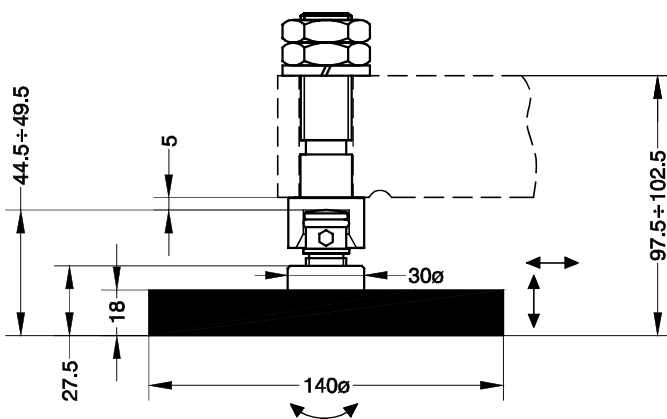

LOAD FOOT ACCESSORY FOR MODEL 350
SELBSTZENTRIERENDER LASTFUSS FÜR MODELL 350

Mod. 350
+
Acc. 35917i

- **Materials: Stainless Steel and Rubber**
- **Material: Edelstahl und Elastomer**

Acc. 35917i for Model 350 (3 - 5 t) / Für Modell 350 (3 - 5 t)

Dimensions in mm. *Abmessungen in mm.*

Transport weight - *Transportgewicht:* 1.3 kg