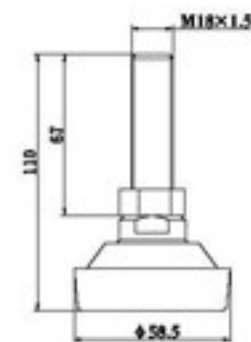

型號(Model): M12地腳(foot)

型號(Model): NZ3-2 M12

型號(Model): M16地腳(foot)

型號(Model): NZ3-3 M16

型號(Model): M18地腳(foot)

型號(Model): NZ3-4 M18

型號(Model): NZ3-1 M12

型號(Model): NZ3-5 M18