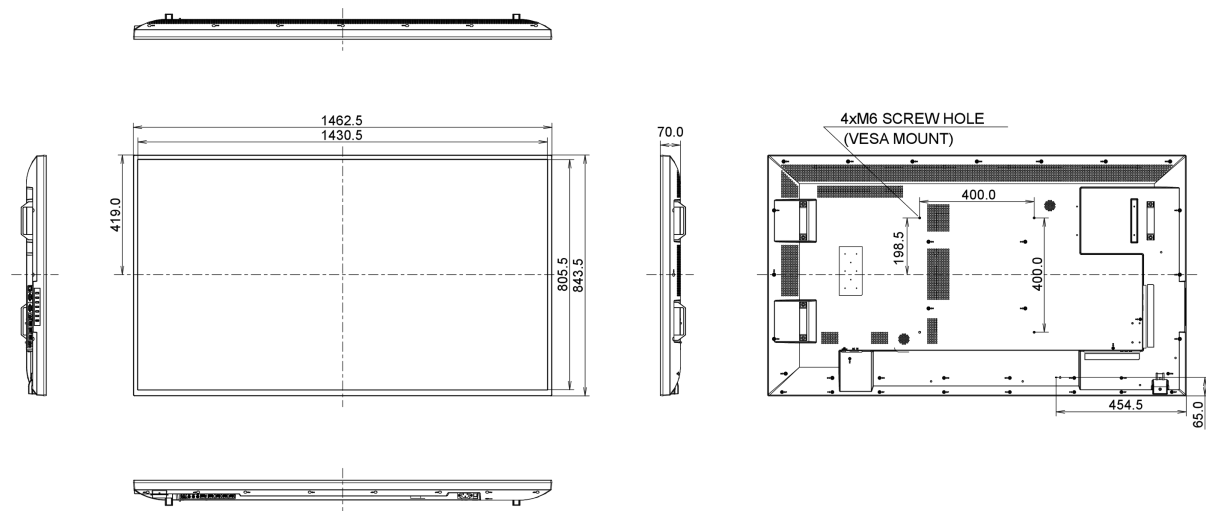

09 WYMIARY / WAGA

Wymiary produktu szer. x wys. x gł.	1462.5 x 843.5 x 70mm
Wymiary pudła szer. x wys. x gł.	1640 x 986 x 226mm
Waga (bez pudła)	22.8kg
Waga (z pudłem)	31.1kg
Kod EAN	4948570116270

10 EU ENERGY EFFICIENCY LABEL