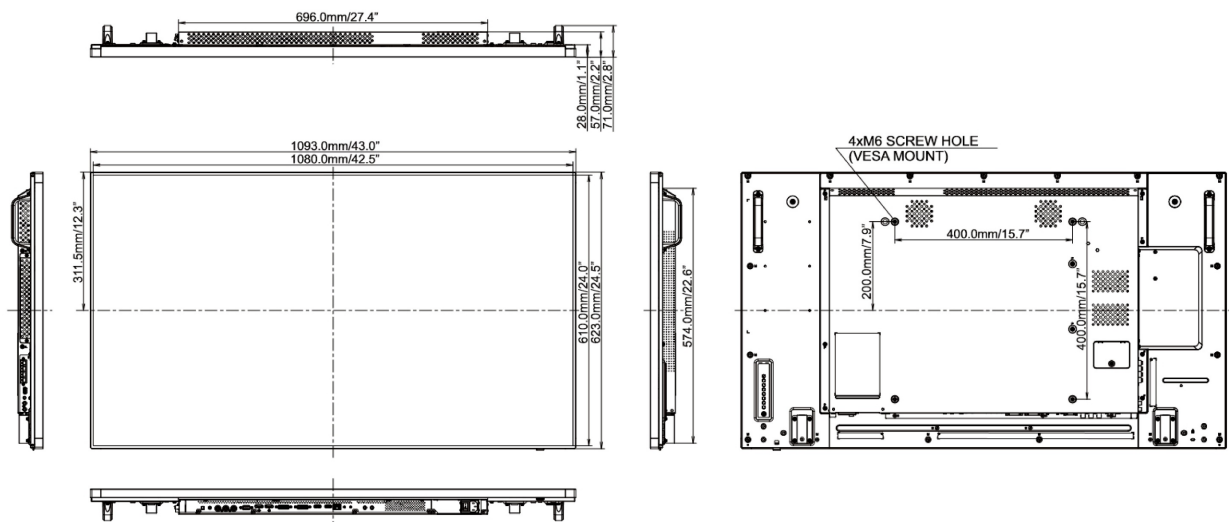

09 WYMIARY / WAGA

Wymiary produktu szer. x wys. x gł.	1093 x 623.0 x 71mm
Waga (bez pudła)	19kg
Kod EAN	4948570115877

10 EU ENERGY EFFICIENCY LABEL

Producent	iiyama
Model	ProLite LH4982SB-B1
Klasa efektywności energetycznej	C
Przekątna obszaru widocznego	123cm; 48.5"; (49" segment)
Zużycie energii w trybie pracy	135W
Roczne zużycie energii	197kWh/rok*
Power in Standby	0.5W stand by
Power in OFF Mode	0.5W off mode
Rozdzielczość	1920 x 1080