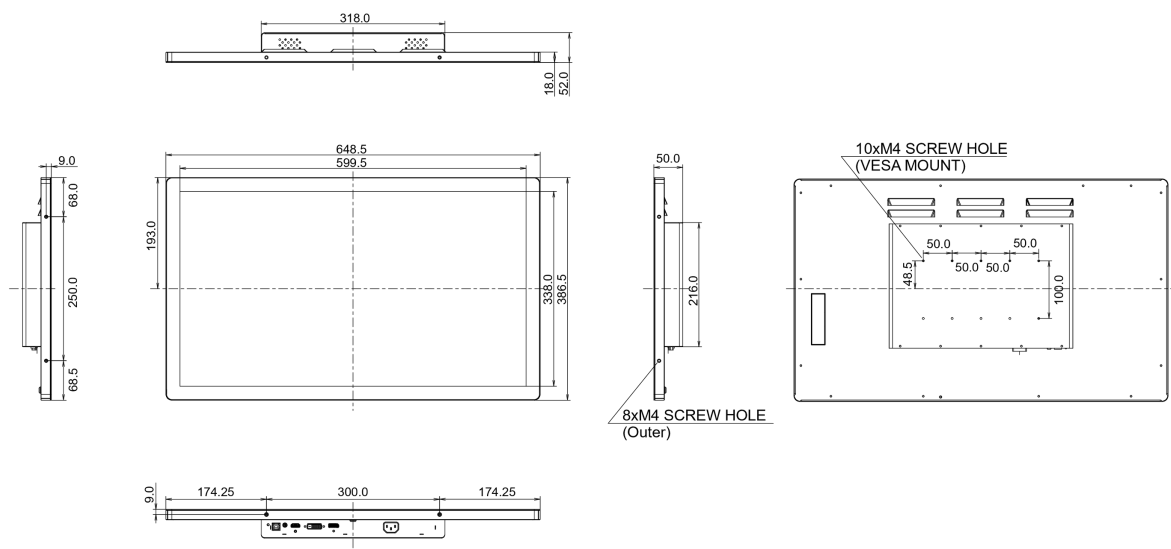

06 MECHANICZNE

Orientacja	pozioma, pionowa, face-up
Konstrukcja bez wentylatora	tak
Standard VESA	100 x 100mm, 200 x 100mm

07 AKCESORIA W ZESTAWIE

Kable	zasilający, USB, HDMI, mDP - DP, DP
Instrukcje	skrótowa instrukcja obsługi, instrukcja bezpieczeństwa

10 WYMIARY / WAGA

Wymiary produktu szer. x wys. x gł.	648.5 x 386.5 x 50mm
Waga (bez pudła)	7.7kg
Kod EAN	4948570115143

11 EU ENERGY EFFICIENCY LABEL

Producent	iiyama
Model	ProLite TF2738MSC-B1
Klasa efektywności energetycznej	A
Przekątna obszaru widocznego	69cm; 27"; (27" segment)
Zużycie energii w trybie pracy	30W
Roczne zużycie energii	44kWh/rok*
Power in Standby	0.5W stand by
Power in OFF Mode	0.5W off mode
Rozdzielczość	1920 x 1080