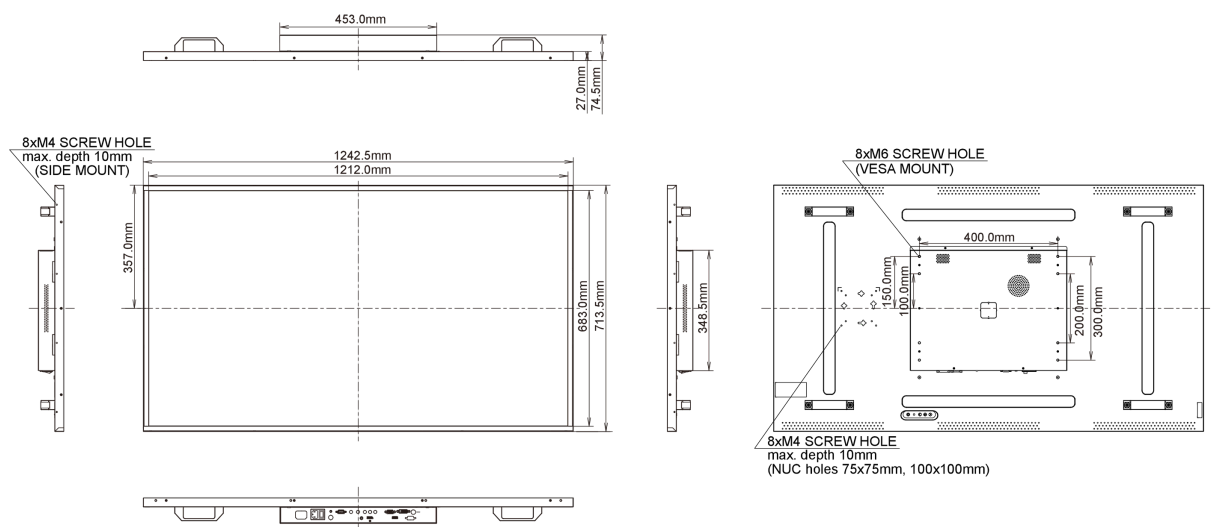

## 09 WYMIARY / WAGA

Wymiary produktu szer. x wys. x gł.	1242.6 x 713.6 x 74.3mm
Wymiary pudła szer. x wys. x gł.	1386 x 835 x 212mm
Waga (bez pudła)	37.5kg
Kod EAN	4948570116614