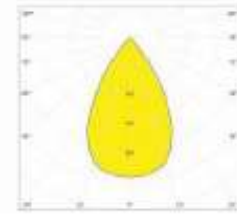

225.0x7.50

PC

FWHM:60

3030  
2835