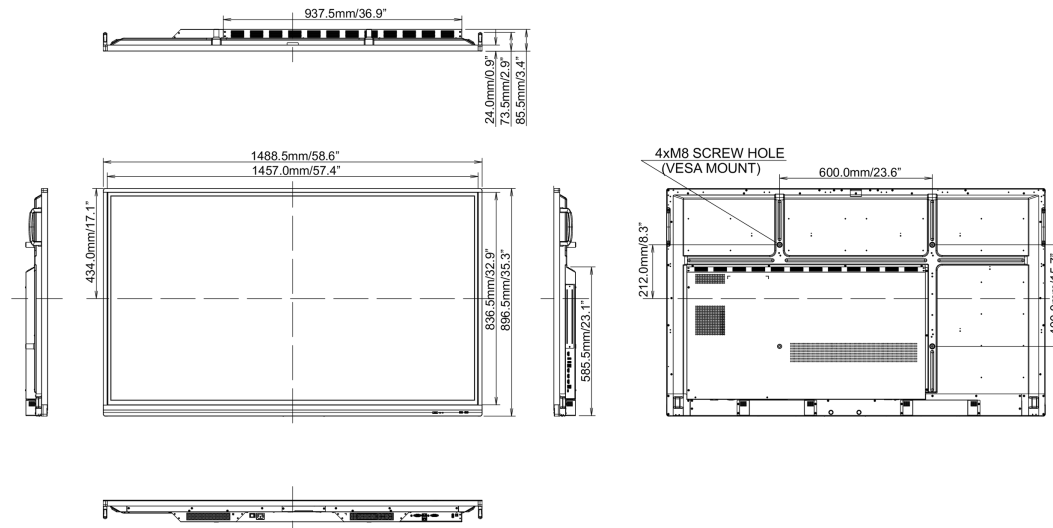

Zużycie energii

190W typowo, 0.5W stand by, 0.5W off mode

09 ZRÓWNOWAŻONY ROZWÓJ

Certyfikaty

CB, CE, TÜV-Bauart, EAC, RoHS support, ErP, WEEE, REACH (RoHS, PFOS, PFC)

REACH SVHC

powyżej 0.1% ołowiu

10 WYMIARY / WAGA

Wymiary produktu szer. x wys. x gł.

1489 x 897 x 86mm

Wymiary pudła szer. x wys. x gł.

1697 x 220 x 1005mm

Waga (bez pudła)

38kg

Waga (z pudłem)

50kg

Kod EAN

4948570118991

Wszystkie znaki towarowe zastrzeżone. Pomyłki i wprowadzanie zmian zastrzeżone. Specyfikacje produktów mogą ulec zmianie bez wcześniejszego zawiadomienia. Wszystkie monitory LCD iiyama są zgodne z normą ISO-9241-307:2008 określającą liczbę i rodzaj defektów matrycy.

© IIYAMA CORPORATION. ALL RIGHTS RESERVED