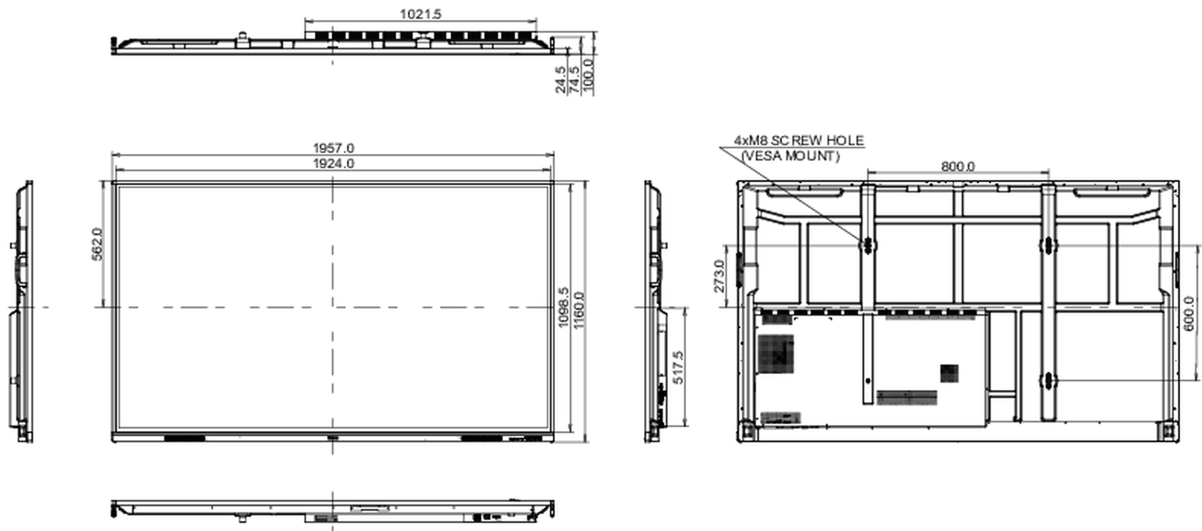

10 WYMIARY / WAGA

Wymiary produktu szer. x wys. x gł.	1957 x 1160 x 100mm
Wymiary pudła szer. x wys. x gł.	2110 x 1283 x 225mm
Waga (bez pudła)	58.6kg
Waga (z pudłem)	75.9kg
Kod EAN	4948570121854

Wszystkie znaki towarowe zastrzeżone. Pomyłki i wprowadzanie zmian zastrzeżone. Specyfikacje produktów mogą ulec zmianie bez wcześniejszego zawiadomienia. Wszystkie monitory LCD iiyama są zgodne z normą ISO-9241-307:2008 określającą liczbę i rodzaj defektów matrycy.