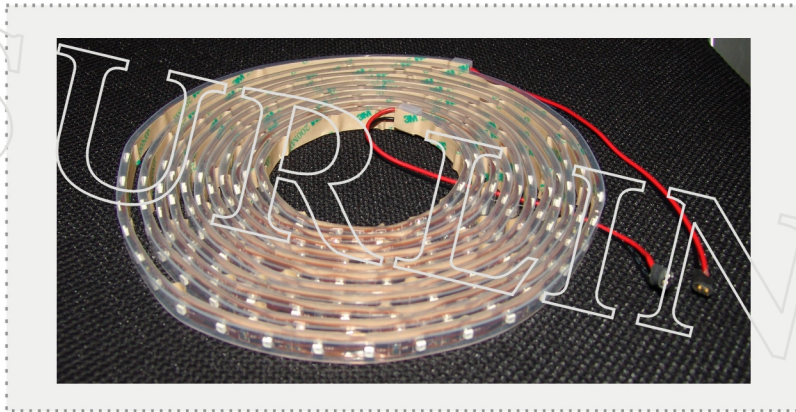

## P/N:SL-SL-G-3-ST-8

◆ **Description:** Green SMD 3528 LED Strip Light, Silicone Tube Waterproof

◆ **Figure**

◆ **Instruction**

Technique type	LED type	Model NO.	Emit Color	LED Qty/5M	Working Voltage	Working Current	Power	Beam Angle	FPC Width	Standard Packing
Waterproof type: ST (Silicone Tube)	3528	SL-SL-WW-3-ST-8	Warm white	300	12V DC	2000	24	120	8mm	5M/Roll
		SL-SL-NW-3-ST-8	natural white	300	12V DC	2000	24	120	8mm	
		SL-SL-CW-3-ST-8	cool white	300	12V DC	2000	24	120	8mm	
		SL-SL-R-3-ST-8	red	300	12V DC	2000	24	120	8mm	
		SL-SL-G-3-ST-8	green	300	12V DC	2000	24	120	8mm	
		SL-SL-B-3-ST-8	blue	300	12V DC	2000	24	120	8mm	
		SL-SL-Y-3-ST-8	yellow	300	12V DC	2000	24	120	8mm	
		SL-SL-M-3-ST-10	mixed R/G/B Series	300	12V DC	2000	24	120	10mm	